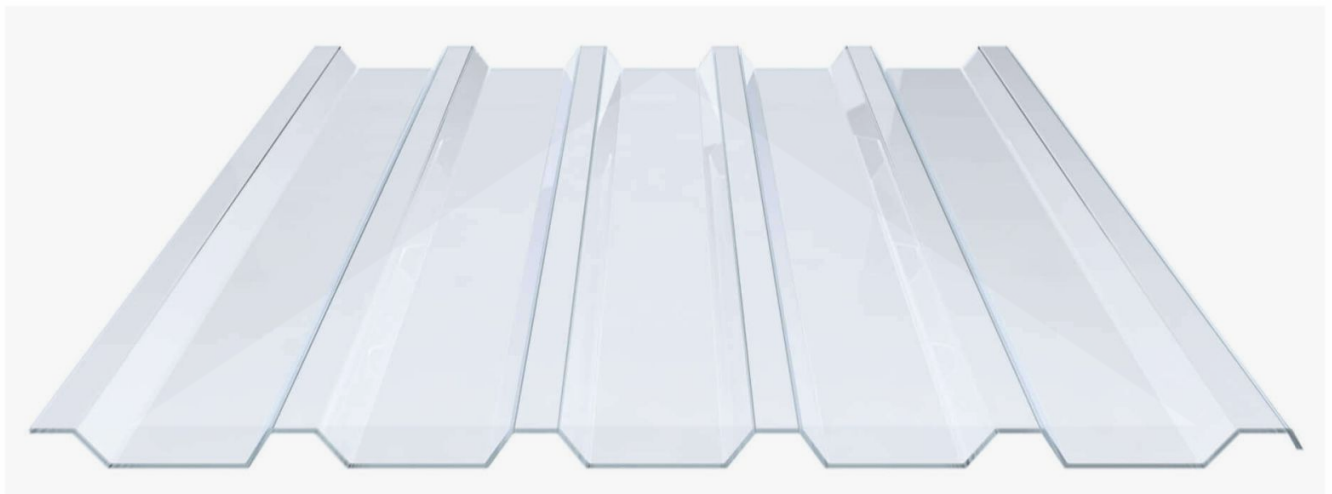

PVC damwandplaat | 207/35 | 1,50 mm | Helder, licht blauw getint | 500 mm

Artikelnr.: 351535207K050

Productinfo

PVC damwandplaat 207/35

Deze lichtplaat heeft een dikte van 1,4 mm en is ook onder de naam VLF-207/35 bekend. Deze damwandplaat in de kleur helder, laat ca. 85% licht door en is verkrijgbaar in lengtes van 2 tot 8 m. De platen worden nauwkeurig op bestelling in de lengte op maat gezaagd. Berekend wordt de hele plaat, rest stukken worden meegestuurd. De plaatbreedte is 1070 mm en de werkende breedte 1035 mm.

Producttoepassingen

Heldere PVC damwandplaten zijn niet volledig glashelder maar zijn heel iets lichtblauw van kleur. Zodra u de platen tegen de zon houdt, is dit bijna niet meer te zien. Enkelwandige PVC platen zijn UV-bestendig, goed bestand tegen normale weersinvloeden, hagelbestendig (vanaf een dikte van 1,2 mm) (Niet bij extreme weersomstandigheden - Zie garantievoorwaarden), temperatuurbestendig, zijn moeilijk ontvlambaar en milieuvriendelijk. PVC damwandplaten worden in de bouw-, tuinbouw-, agrarische en de particuliere sector als dakbedekking voor hallen, stallen, schuurtjes, fietsenstallingen, terrasoverkappingen, veranda's en carports toegepast. Ook worden PVC damwandplaten verticaal voor wanden en afscheidingen toegepast.