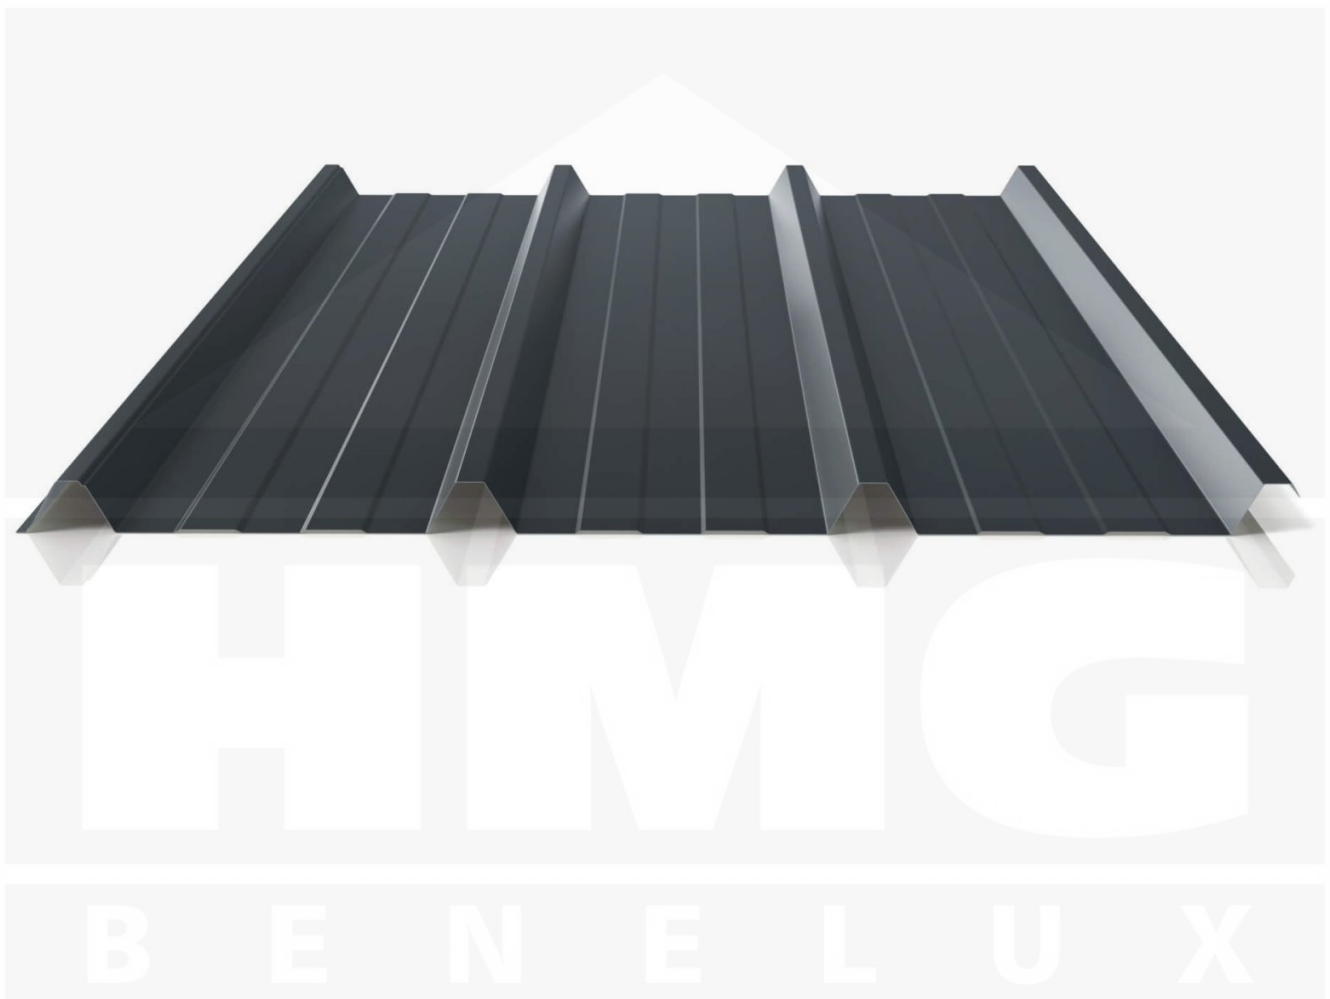

Damwandplaat 45/333 | Dak | Anti-Drup 1000 g/m² | Actieplaat | Staal 0,50 mm | 25 µm Polyester | 7016 - Antracietgrijs

Artikelnr.: 5050761W45LVC

Direct naar het artikel:

Scan deze barcode gewoon met uw mobiel en u komt direct aan naar het product met verdere informatie, afbeeldingen, video's, etc.

Productinfo

Damwandplaat PS45/1000TRAS

Stalen damwandplaat PS45/1000TRAS met een totale profielhoogte van 45 mm en een werkende breedte van 1000 mm. Deze stalen damwandplaten met een materiaaldikte van 0,50 mm wegen 5,50 kg/m² en worden op bestelling tot een lengte van 10 m nauwkeurig op maat geprofileerd.

Producttoepassingen

De damwandplaat PS35/1035TRAS wordt ook als profiel 45/333 aangeduid. Deze damwandplaten worden als dakplaat geprofileerd maar kunnen ook als wandplaat / gevelplaat worden toegepast. Een dak profielplaat heeft ter bescherming tegen binnendringend water door capillaire werking een speciale groef aan de zijkant. Deze anti capillaire groef wordt overlapt met de volgende plaat en zorgt voor een waterdicht dak. Deze stalen damwandplaten zijn geschikt als dakbedekking van kleinere daken van recreatiewoningen, schuren, tuinhuizen, overkappingen en carports, als ook grote daken van hallen, stallen en loodsen.

Coating

De zinklaag en de polyester kleurcoating met een laagdikte van 25 µm bieden in normale stedelijke en landelijke omgevingen een goede bescherming tegen corrosie. De oppervlakte van deze coating is glad en licht glanzend.